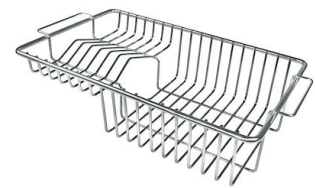

SPÜLBECKEN MIT ENGEM RADIUS Quadratische Spülen mit modernem Design und erhöhtem Fassungsvermögen. Für minimale Ästhetik in Kombination mit maximaler Praktikabilität.

TECHNISCHE DATEN

OPTIONALES ZUBEHÖR

Edelstahlkorb
8611 000

Schneidebrett aus Glas
8631 300

Schneidebrett aus HPDE
8657 001

Schneidebrett Twin aus HPDE
8644 101

Tellerkorb aus Edelstahl
8100 303
* nur in Kombination mit dem Zubehör
8644 101

Weiße Wanne
8153 100

Perforierte Edelstahlwanne
8151 000
* nur in Kombination mit dem Zubehör
8644 101

**Satz Reibe mit Halterung für Ring
und Auffangschale**
8159 101
* nur in Kombination mit dem Zubehör
8644 101

Tellerkorb aus Edelstahl
8100 201