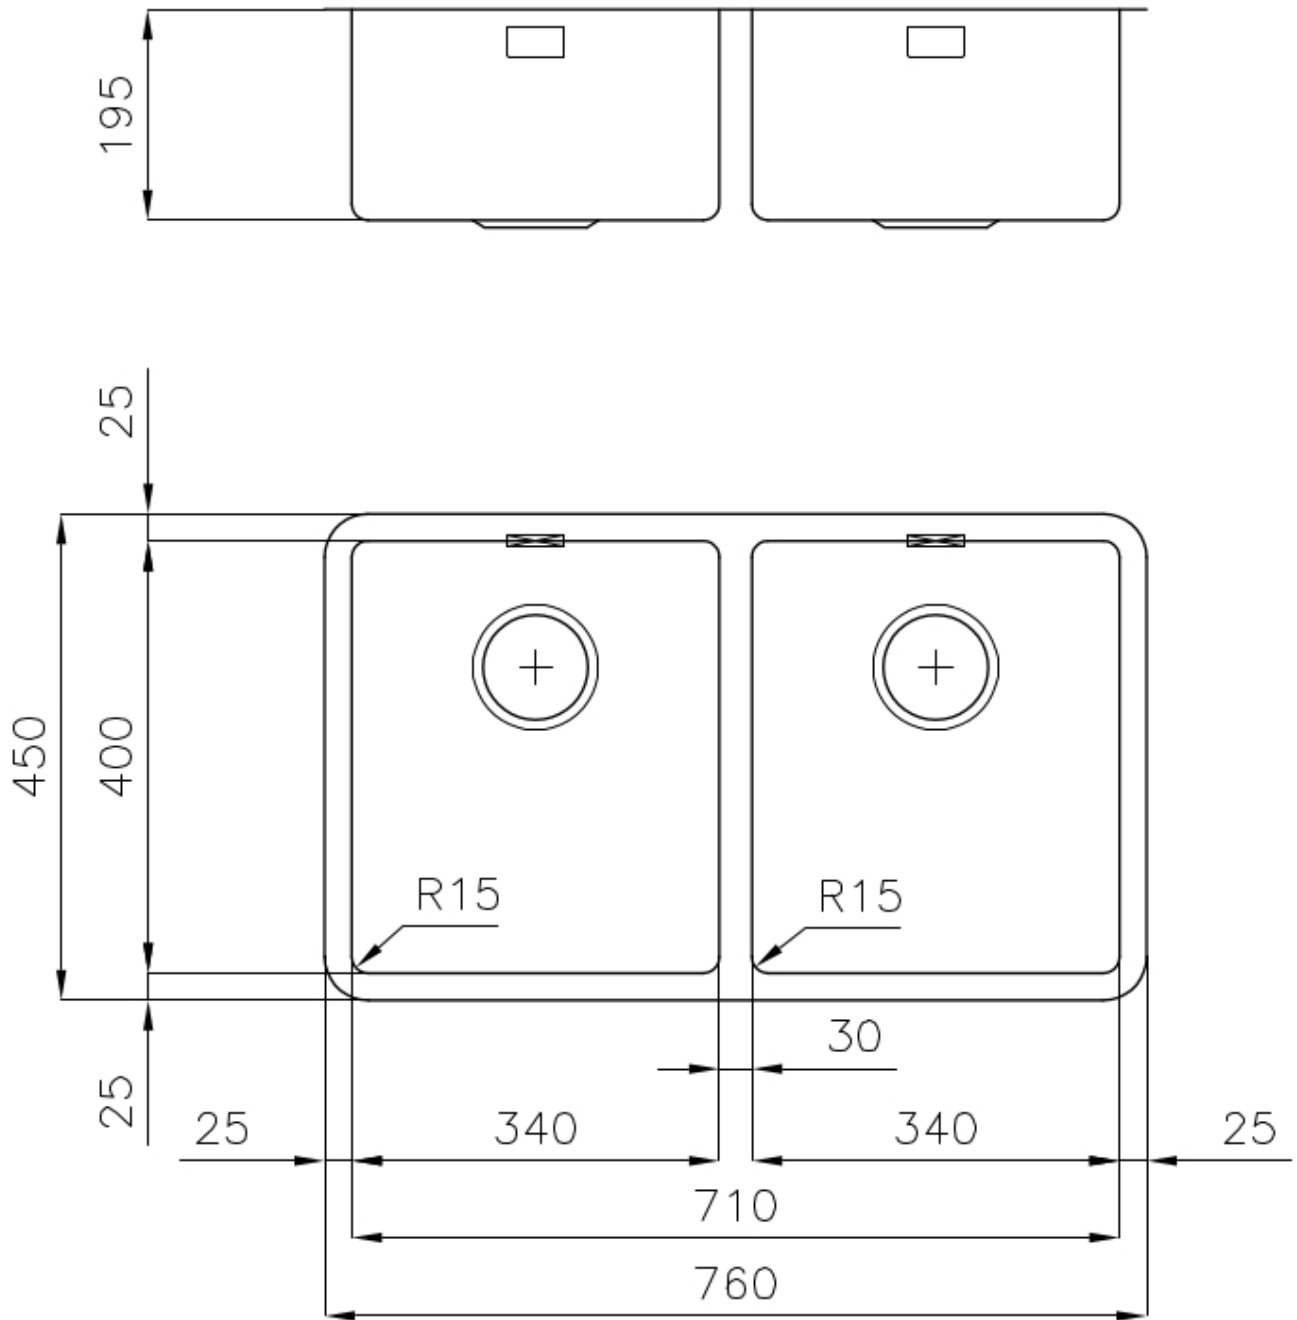

Material

Edelstahl AISI 304

Textur

Gebürstet

Basis

80 cm

Abmessungen

760x450 mm

Abtropffläche Nein

76 cm

Beckengröße 340x400mm

Anzahl der Becken 2 Becken

Abfluss Abfluss 3,5"

MERKMALE

SPÜLBECKEN Stahlstärke 1 mm. Eine beachtliche Dicke, die maximale Robustheit für Spülen garantiert, die die Zeichen der Zeit nicht kennen.

ABFLUSS 3,5" BASKET Der Ablauf ist mit einem großen 3,5-Zoll-Abfluss mit praktischem Korbverschluss ausgestattet, der verhindert, dass Feststoffe in den Abfluss fließen.

UMLAUFENDER ÜBERLAUF Der Überlauf ist ein allgegenwärtiges Sicherheitsmerkmal bei Foster-Spülbecken, das verhindert, dass das Wasser aus dem Becken überläuft, wenn man es einmal vergisst. Die Lösung des Randablaufs verbessert die Ästhetik dank ihrer quadratischen und essentiellen Form.

SPÜLBECKEN MIT ENGEM RADIUS Quadratische Spülen mit modernem Design und erhöhtem Fassungsvermögen. Für minimale Ästhetik in Kombination mit maximaler Praktikabilität.

TECHNISCHE DATEN

OPTIONALES ZUBEHÖR